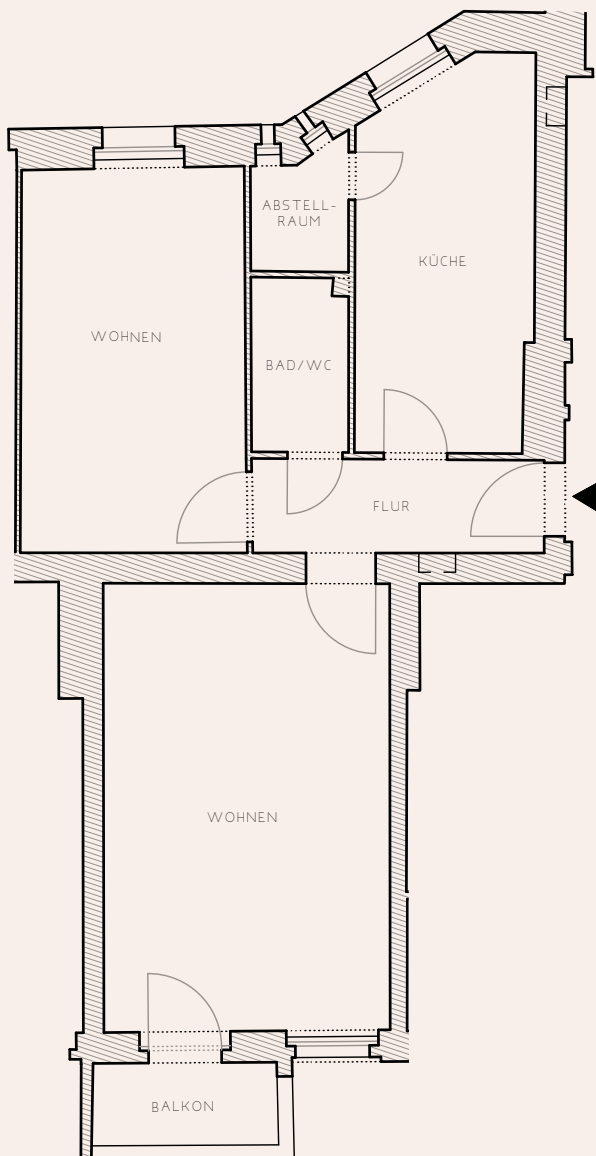

Wohnung 17

GH, 2. OG MITTE, 2 ZIMMER
CA. 60,67 M²*, RAUMHÖHE BIS ZU CA. 3,11 M
ZUSTAND: IST-ZUSTAND

HERTZ
STRASSE
H₁₉

HIELSCHERSTRASSE

Flur	4,88 m ²
Wohnen	22,87 m ²
Wohnen	15,42 m ²
Küche	12,04 m ²
Bad	3,03 m ²
Abstellraum	1,06 m ²
Balkon	1,36 m ²